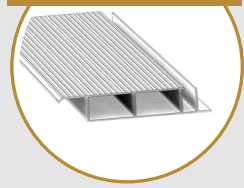

Pl. Aludeck D85

5"