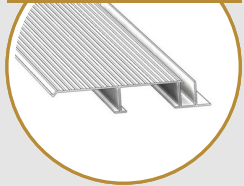

Aludeck D60

6"