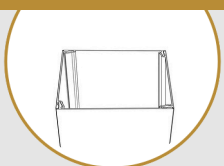

Colonne KONA

5,5"

Colonne 6

7,5"