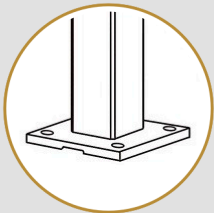

P25
Poteau-Post

Pin
intermédiaire

Options mains-courantes

Classique
Classic

Continue
Continue

Double-continue
Double handrail

Options d'encrage

Classique
Top Mount